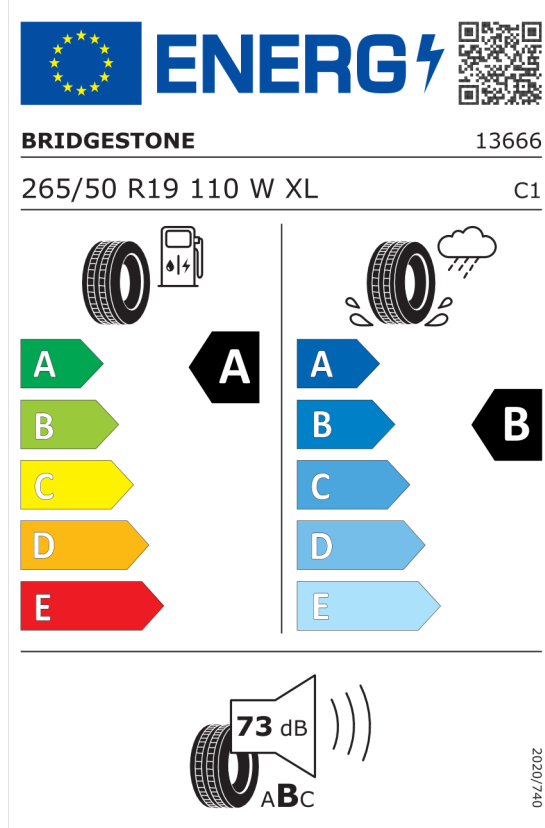

Nabídka
134070
Číslo nabídky
21.05.2024
Datum
04.06.2024
Platnost do

EU energetický štítek pneumatik

Bridgestone 383198

<https://eprel.ec.europa.eu/qr/383198>