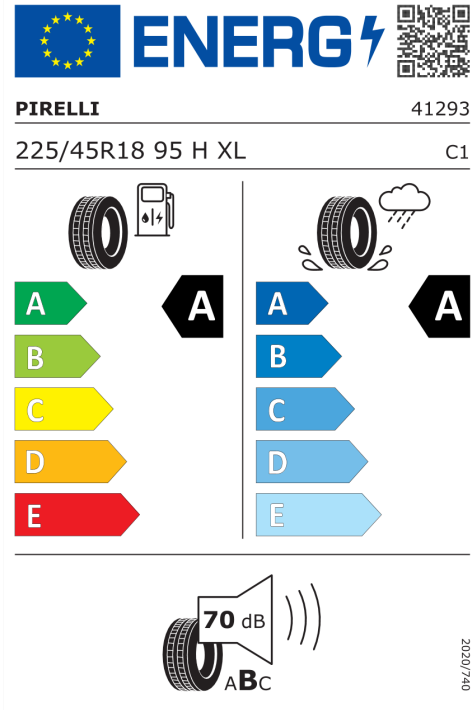

305 km

Šířka	1.991 mm	Točivý moment	290 Nm
Výška	1.514 mm	Maximální rychlost	160 km/h
Délka	4.079 mm	Převodovka	Automatická
Počet míst	5	Spotřeba elektřiny, město	11,1 kWh/100km
Provozní hmotnost	1.720 kg	Dojezd na elektřinu, město	394 km

## ŠTÍTKY PNEUMATIK.

Hankook 1954918

Pirelli 1782910

<https://eprel.ec.europa.eu/qr/1954918>

<https://eprel.ec.europa.eu/qr/1782910>

Výrobce vozidla nainstaluje jeden z typů pneumatik, které jsou zde uvedeny, podle vlastního uvážení. Upozorňujeme, že uvedené možnosti pneumatik odrážejí aktuální stav plánování výroby vozidla. V případě, že dojde k úpravám ve výrobním procesu, a proto nebude namontována žádná ze zde uvedených pneumatik, vyhrazujeme si právo dodat vozidlo s jinými pneumatikami, které mají srovnatelné vlastnosti.