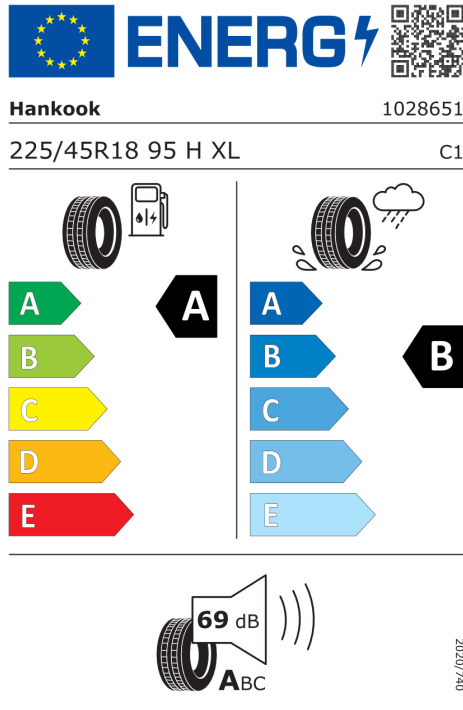

ŠTÍTKY PNEUMATIK.

Hankook 1954918

Pirelli 1782910

<https://eprel.ec.europa.eu/qr/1954918>