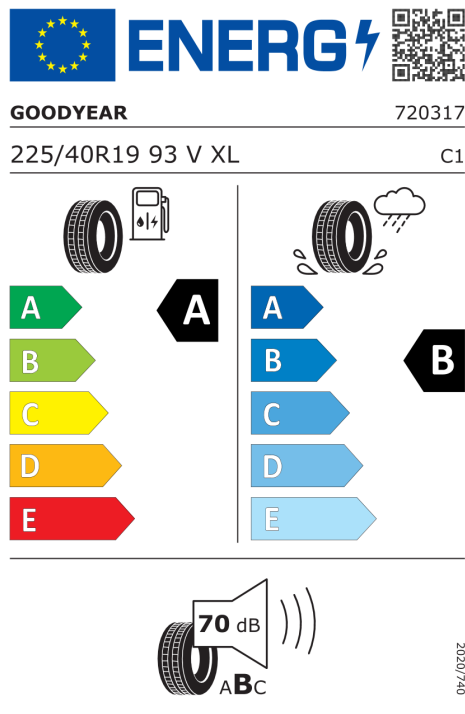

ŠTÍTKY PNEUMATIK.

Goodyear 1967742

<https://eprel.ec.europa.eu/qr/1967742>

Výrobce vozidla nainstaluje jeden z typů pneumatik, které jsou zde uvedeny, podle vlastního uvážení. Upozorňujeme, že uvedené možnosti pneumatik odrážejí aktuální stav plánování výroby vozidla. V případě, že dojde k úpravám ve výrobním procesu, a proto nebude namontována žádná ze zde uvedených pneumatik, vyhrazujeme si právo dodat vozidlo s jinými pneumatikami, které mají srovnatelné vlastnosti.