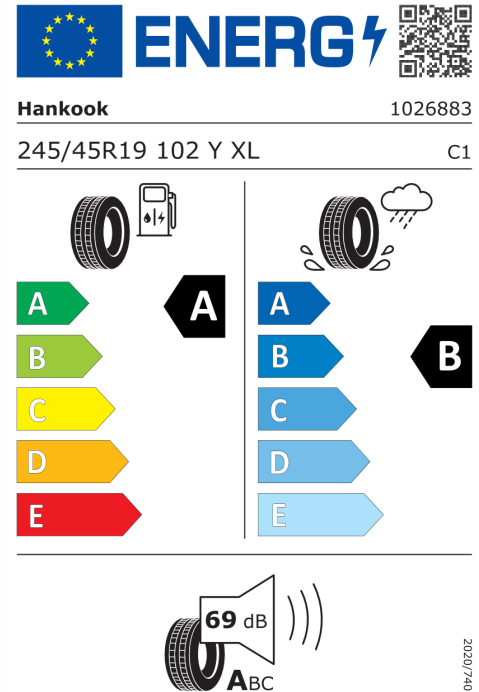

Veškeré uvedené ceny jsou cenami doporučenými.

ŠTÍTKY PNEUMATIK.

Michelin 796599

Hankook 626794

<https://eprel.ec.europa.eu/qr/796599>

<https://eprel.ec.europa.eu/qr/626794>

Pirelli 596812

Continental 658921