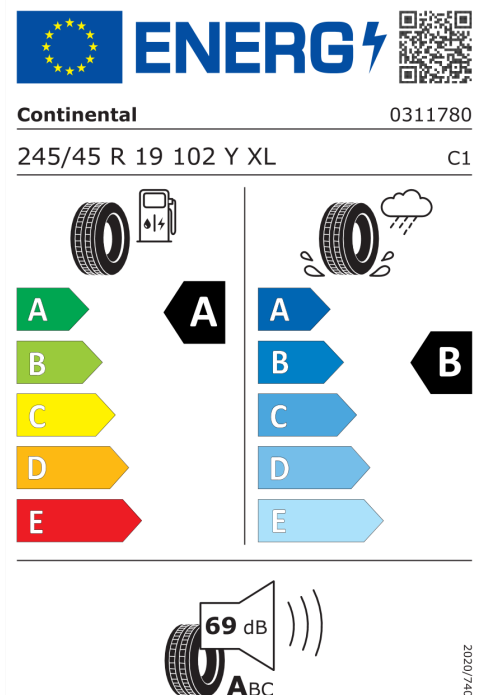

<https://eprel.ec.europa.eu/qr/658921>