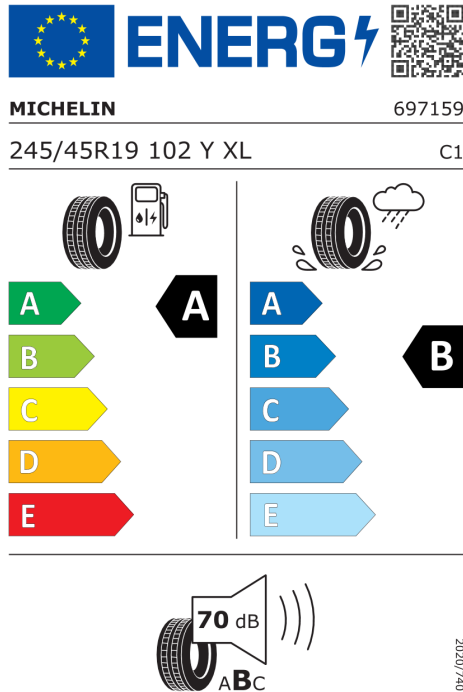

DODATEČNÉ INFORMACE O VOZIDLE.

Výkon

150 kW (204 k)

Zrychlení

8,6 s

Spotřeba elektřiny

16,9 kWh/100km

Dojezd na elektřinu

437 km

Šířka	2.069 mm	Točivý moment	250 Nm
Výška	1.635 mm	Maximální rychlost	170 km/h
Délka	4.445 mm	Převodovka	Automatická
Počet míst	5	Spotřeba elektřiny, město	13,6 kWh/100km
Provozní hmotnost	1.940 kg	Dojezd na elektřinu, město	543 km

Veškeré uvedené ceny jsou cenami doporučenými.

ŠTÍTKY PNEUMATIK.

Michelin 796599

Hankook 626794

<https://eprel.ec.europa.eu/qr/796599>

<https://eprel.ec.europa.eu/qr/626794>

Pirelli 596812

Continental 658921