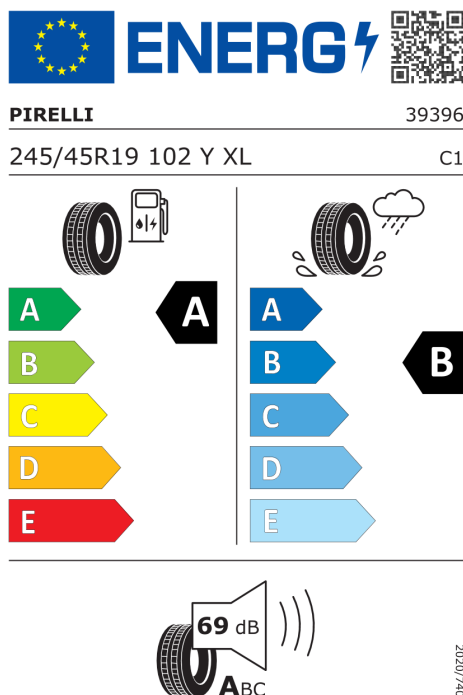

DODATEČNÉ INFORMACE O VOZIDLE.

Výkon

150 kW (204 k)

Zrychlení

8,6 s

Spotřeba elektřiny

16,9 kWh/100km

Dojezd na elektřinu

437 km

Šířka	2.069 mm	Točivý moment	250 Nm
Výška	1.635 mm	Maximální rychlost	170 km/h
Délka	4.445 mm	Převodovka	Automatická
Počet míst	5	Spotřeba elektřiny, město	13,6 kWh/100km
Provozní hmotnost	1.940 kg	Dojezd na elektřinu, město	543 km

Veškeré uvedené ceny jsou cenami doporučenými.

ŠTÍTKY PNEUMATIK.

Michelin 796599

Hankook 626794

<https://eprel.ec.europa.eu/qr/796599>

<https://eprel.ec.europa.eu/qr/626794>

Pirelli 596812

Continental 658921