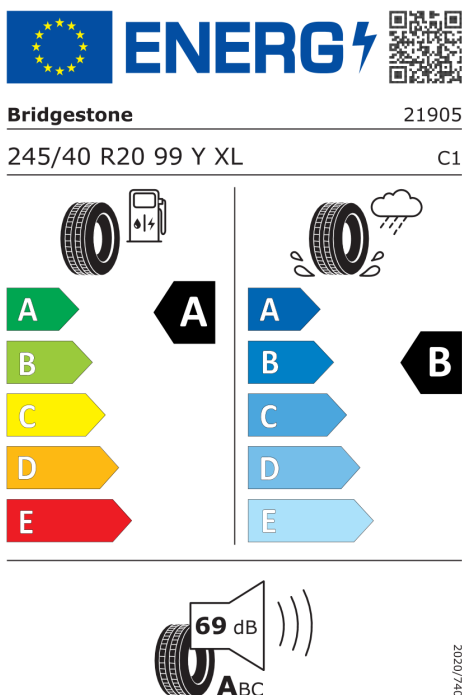

# ŠTÍTKY PNEUMATIK.

Michelin 991721

Pirelli 1269848

<https://eprel.ec.europa.eu/qr/991721>

<https://eprel.ec.europa.eu/qr/1269848>

Bridgestone 502232

Continental 659110

<https://eprel.ec.europa.eu/qr/502232>