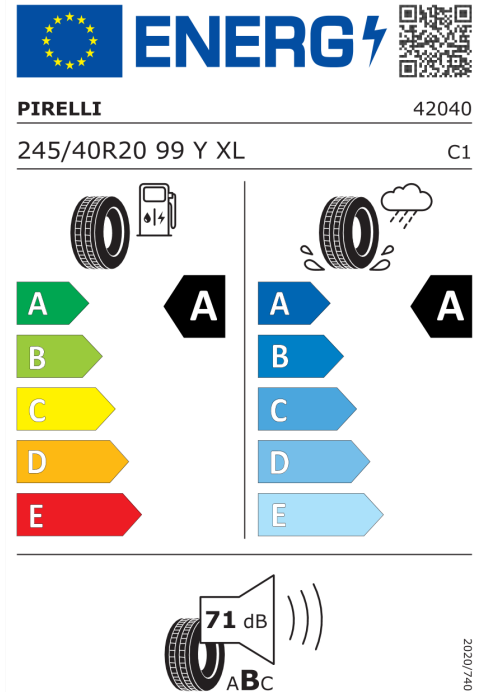

<https://eprel.ec.europa.eu/qr/1269848>

Bridgestone 502232

Continental 659110