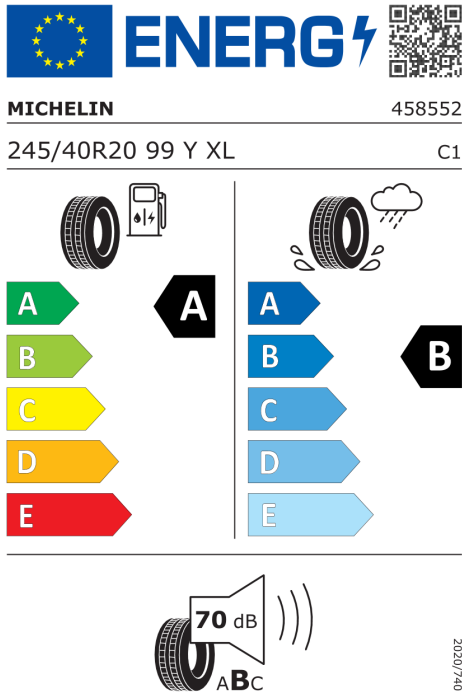

ŠTÍTKY PNEUMATIK.

Michelin 991721

Pirelli 1269848

<https://eprel.ec.europa.eu/qr/991721>