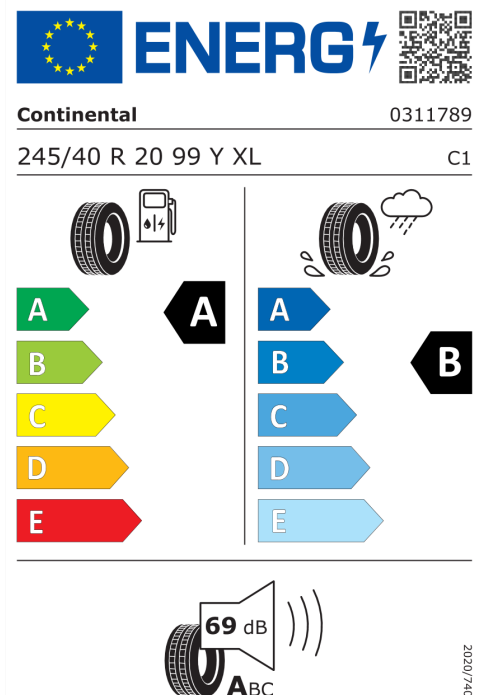

# ŠTÍTKY PNEUMATIK.

Michelin 991721

Pirelli 1269848

<https://eprel.ec.europa.eu/qr/991721>

<https://eprel.ec.europa.eu/qr/1269848>

Bridgestone 502232

Continental 659110

<https://eprel.ec.europa.eu/qr/502232>