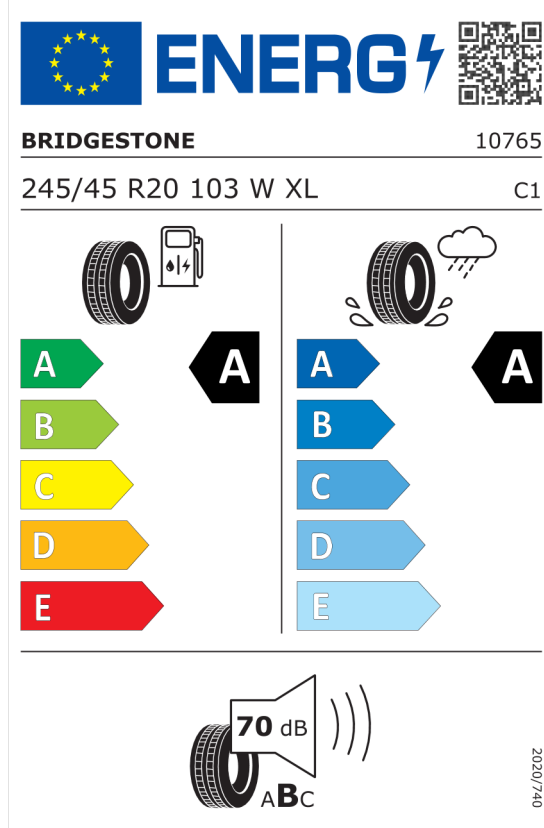

Nabídka
132606
Číslo nabídky
05.06.2024
Datum
19.06.2024
Platnost do

EU energetický štítek pneumatik

Bridgestone 382583

<https://eprel.ec.europa.eu/qr/382583>