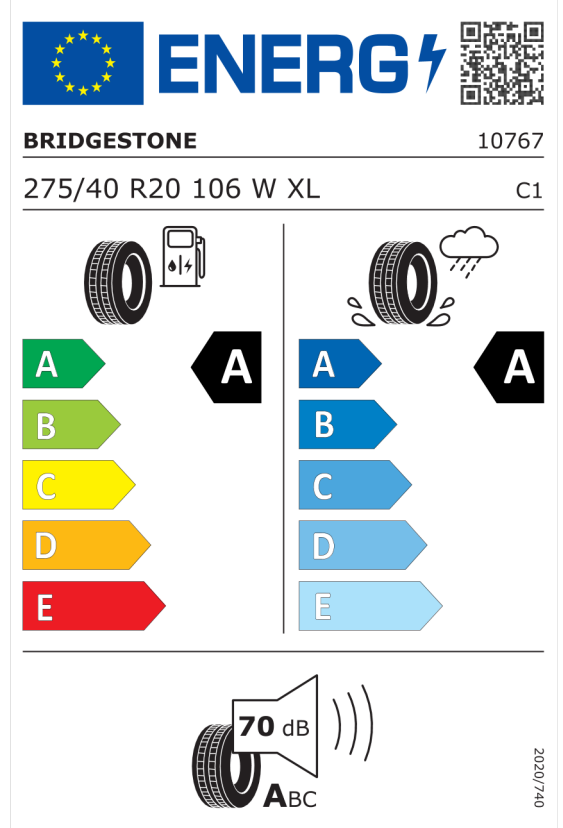

Nabídka
132606
Číslo nabídky
05.06.2024
Datum
19.06.2024
Platnost do

EU energetický štítek pneumatik

Bridgestone 382583

<https://eprel.ec.europa.eu/qr/382583>

Bridgestone 383240

<https://eprel.ec.europa.eu/qr/383240>