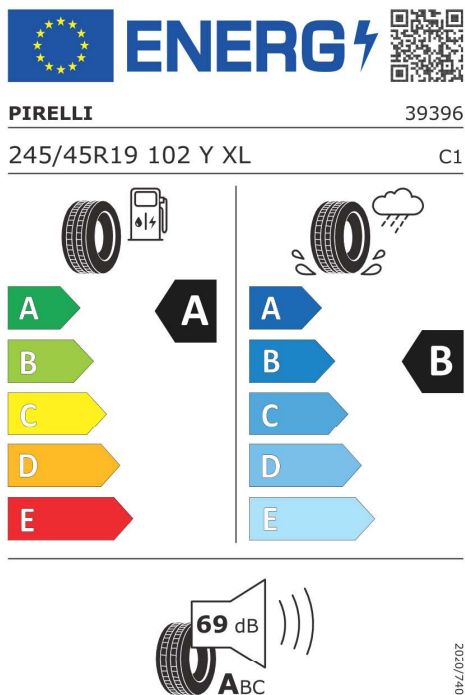

DODATEČNÉ INFORMACE O VOZIDLE.

Výkon

125 kW (170 k)

Zrychlení

8,3 s

Emise CO₂

138 g/km

Spotřeba paliva

6,1 l/100 km

Šířka	2.069 mm	Objem nádrže	54 l
Výška	1.661 mm	Emisní norma	EU6e-bis-FCM
Délka	4.444 mm	Počet válců	3
Počet míst	5	Zdvihový objem	1.499 cm ³
Provozní hmotnost	1.620 kg	Druh paliva	Benzin
Točivý moment	280 Nm	Převodovka	Automatická
Výkon	125 kW (170 k)	Emise NOx	4,5 mg/km
Maximální rychlost	212 km/h	Pevné částice	0,28 mg/km

Veškeré uvedené ceny jsou cenami doporučenými.

ŠTÍTKY PNEUMATIK.

Michelin 796599

Hankook 626794

<https://eprel.ec.europa.eu/qr/796599>

<https://eprel.ec.europa.eu/qr/626794>

Pirelli 596812

Continental 658921