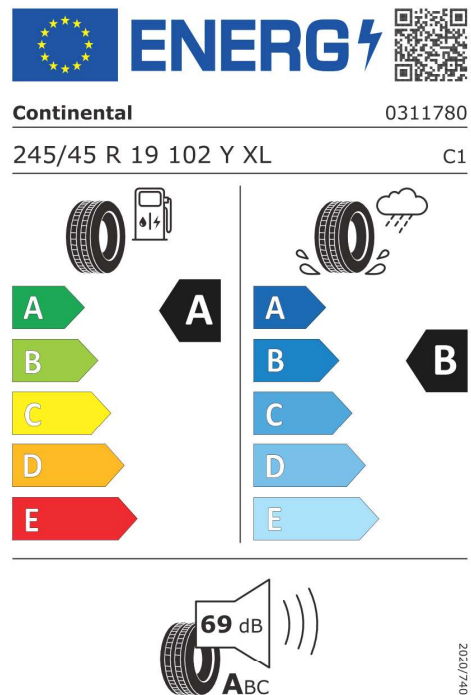

6,1 l/100 km

Šířka	2.069 mm	Objem nádrže	54 l
Výška	1.661 mm	Emisní norma	EU6e-bis-FCM
Délka	4.444 mm	Počet válců	3
Počet míst	5	Zdvihový objem	1.499 cm ³
Provozní hmotnost	1.620 kg	Druh paliva	Benzin
Točivý moment	280 Nm	Převodovka	Automatická
Výkon	125 kW (170 k)	Emise NOx	4,5 mg/km
Maximální rychlost	212 km/h	Pevné částice	0,28 mg/km

Veškeré uvedené ceny jsou cenami doporučenými.

ŠTÍTKY PNEUMATIK.

Michelin 796599

Hankook 626794

<https://eprel.ec.europa.eu/qr/796599>

<https://eprel.ec.europa.eu/qr/626794>

Pirelli 596812

Continental 658921