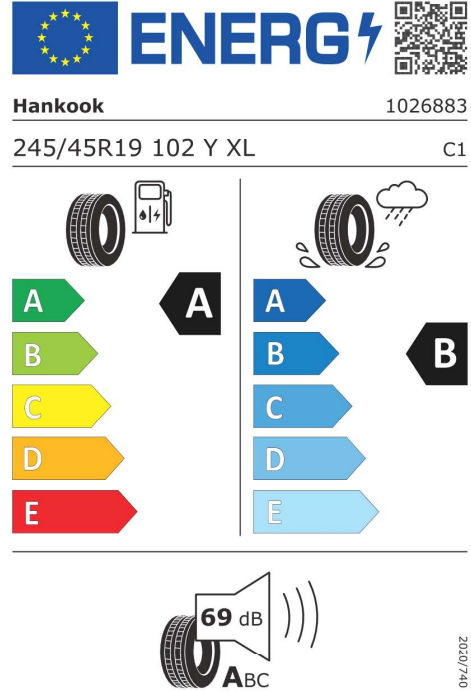

ŠTÍTKY PNEUMATIK.

Michelin 796599

Hankook 626794