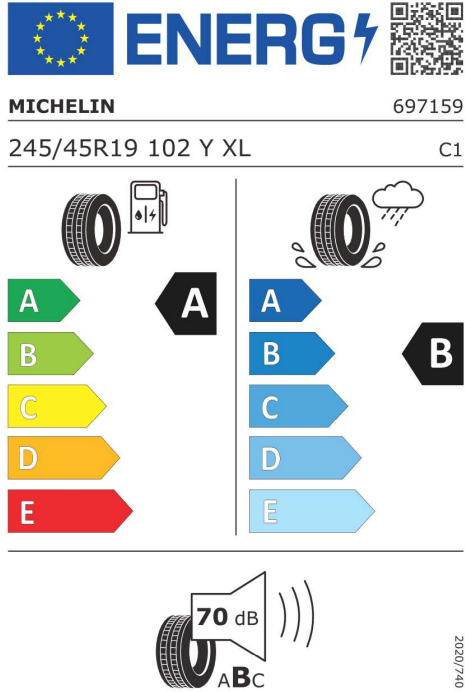

ŠTÍTKY PNEUMATIK.

Michelin 796599

Hankook 626794