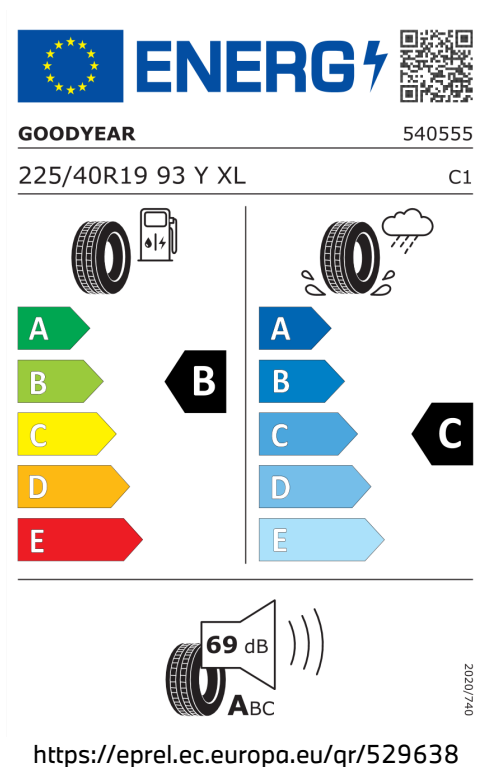

145 g/km

Spotřeba paliva

5,5 l/100 km

Šířka	2.068 mm	Objem nádrže	59 l
Výška	1.445 mm	Emisní norma	EU6e-bis-FCM
Délka	4.713 mm	Počet válců	4
Počet míst	5	Zdvihový objem	1.995 cm ³
Provozní hmotnost	1.735 kg	Druh paliva	Diesel
Točivý moment	400 Nm	Převodovka	Automatická
Výkon	140 kW (190 k)	Emise NOx	26 mg/km
Maximální rychlost	228 km/h	Pevné částice	0,29 mg/km

Veškeré uvedené ceny jsou cenami doporučenými.

BMW Autorizovaný Dealer

ŠTÍTKY PNEUMATIK.

Goodyear 529638

Pirelli 595518

Goodyear 529635

Pirelli 595517

BMW Autorizovaný Dealer