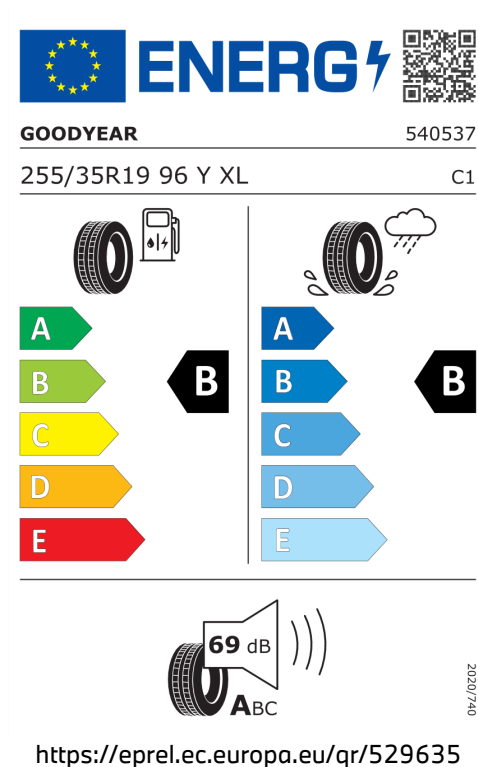

145 g/km

Spotřeba paliva

5,5 l/100 km

Šířka	2.068 mm	Objem nádrže	59 l
Výška	1.445 mm	Emisní norma	EU6e-bis-FCM
Délka	4.713 mm	Počet válců	4
Počet míst	5	Zdvihový objem	1.995 cm ³
Provozní hmotnost	1.735 kg	Druh paliva	Diesel
Točivý moment	400 Nm	Převodovka	Automatická
Výkon	140 kW (190 k)	Emise NOx	26 mg/km
Maximální rychlost	228 km/h	Pevné částice	0,29 mg/km

Veškeré uvedené ceny jsou cenami doporučenými.

BMW Autorizovaný Dealer

ŠTÍTKY PNEUMATIK.

Goodyear 529638

Pirelli 595518

Goodyear 529635

Pirelli 595517

BMW Autorizovaný Dealer

PIRELLI 27509
225/40R19 93 Y XL C1

2020/740

<https://eprel.ec.europa.eu/qr/595518>

PIRELLI 27508
255/35R19 96 Y XL C1

2020/740

<https://eprel.ec.europa.eu/qr/595517>

Bridgestone 381411

BRIDGESTONE 9828
225/40 R19 93 Y XL C1