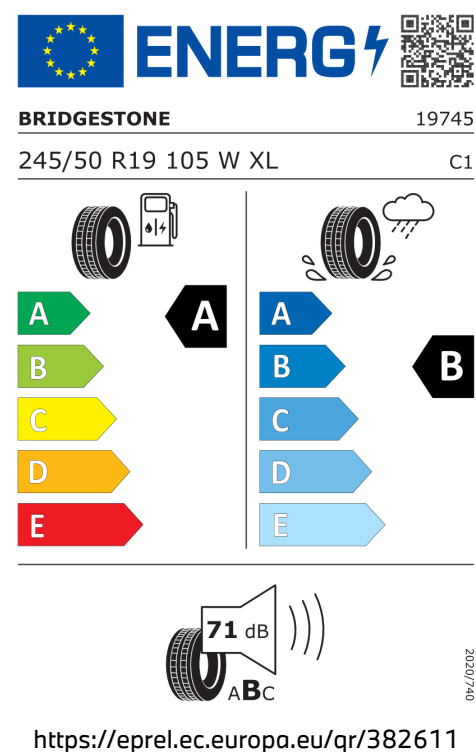

177 g/km

Spotřeba paliva

6,8 l/100 km

Šířka	2.138 mm	Objem nádrže	68 l
Výška	1.676 mm	Emisní norma	EU6e-bis
Délka	4.708 mm	Počet válců	6
Počet míst	5	Zdvihový objem	2.993 cm ³
Provozní hmotnost	2.010 kg	Druh paliva	Diesel
Točivý moment	650 Nm	Převodovka	Automatická
Výkon	210 kW (286 k)	Emise NOx	43,1 mg/km
Maximální rychlost	245 km/h	Pevné částice	1,19 mg/km

Veškeré uvedené ceny jsou cenami doporučenými.

BMW Autorizovaný Dealer

ŠTÍTKY PNEUMATIK.

Pirelli 596053

Bridgestone 382610

Bridgestone 382611

Continental 483114

BMW Autorizovaný Dealer

 **ENERG** 

BRIDGESTONE 18970

245/50 R19 105 W XL C1

	
A	A
B	B
C	C
D	D
E	E

 **70 dB** **ABC**

2020/740

<https://eprel.ec.europa.eu/qr/382610>

 **ENERG** 