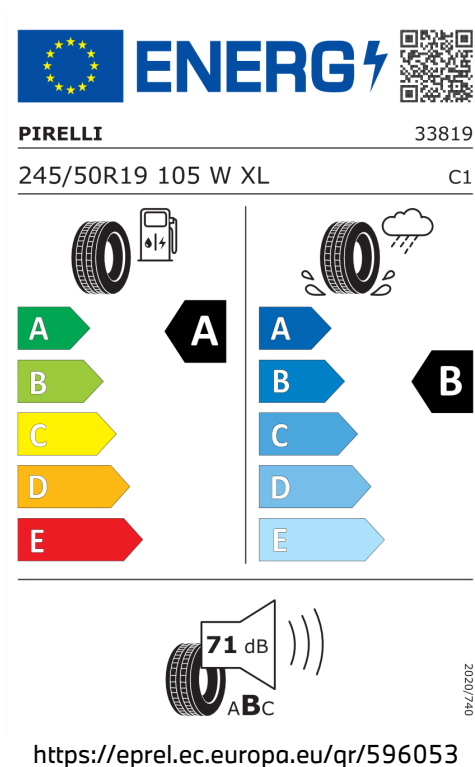

BMW Autorizovaný Dealer

ŠTÍTKY PNEUMATIK.

Pirelli 596053