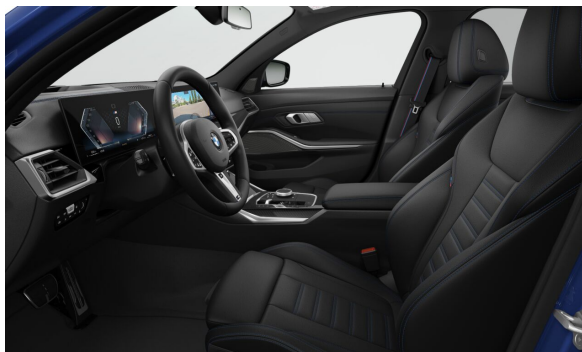

BMW Autorizovaný Dealer

Číslo nabídky 149194
Datum vytištění 16-05-2024
Datum platnosti 30-05-2024
Strana 5 / 10

INTERIÉR.

Cena základního modelu CZK

FMANL	Kůže Vernasca Black s dekorativním prošíváním/Black	39.286,00
S04MC	Prvky obložení interiéru "Carbon Fibre"	14.898,00

PAKETY & VOLITELNÁ VÝBAVA.

Cena základního modelu CZK

S0248	Vyhřívání volantu	7.306,00
S0258	Dojezdové pneumatiky Runflat	0,00
S02VL	Variabilní sportovní řízení	0,00
S0316	Automatické ovládání dveří zavazadlového prostoru	12.194,00
S0337	M sportovní paket	113.802,00
S0481	Sportovní sedadla řidiče a spolujezdce	0,00
S0704	M sportovní podvozek	0,00
S0710	M sportovní kožený volant	0,00
S0715	M aerodynamický paket	0,00
S0775	BMW Individual čalounění stropu v barvě antracitu	0,00
S033B	M sportovní paket Pro	47.424,00
S02NH	M sportovní brzdy včetně třmenů v modré barvě	0,00
S02TB	Sportovní automatická převodovka	0,00
S0337	M sportovní paket	
S03MF	M Shadowline zatmavené světlometry	0,00
S0481	Sportovní sedadla řidiče a spolujezdce	
S04GQ	M bezpečnostní pásy	0,00
S0704	M sportovní podvozek	
S0710	M sportovní kožený volant	
S0715	M aerodynamický paket	
S0754	M zadní spoiler	0,00
S0775	BMW Individual čalounění stropu v barvě antracitu	
S07M9	M Shadowline černé vysoce lesklé okenní lišty s rozšířeným obsahem	0,00
S03AC	Elektricky ovládané tažné zařízení	29.796,00
S03KA	Akustická izolace předních bočních oken	5.408,00
S0420	Protisluneční ochrana oken	13.546,00
S0491	Nastavení šířky opěradla sedadla řidiče	0,00
S04AW	Kožená přístrojová deska (černá umělá kůže Sensatec)	13.546,00