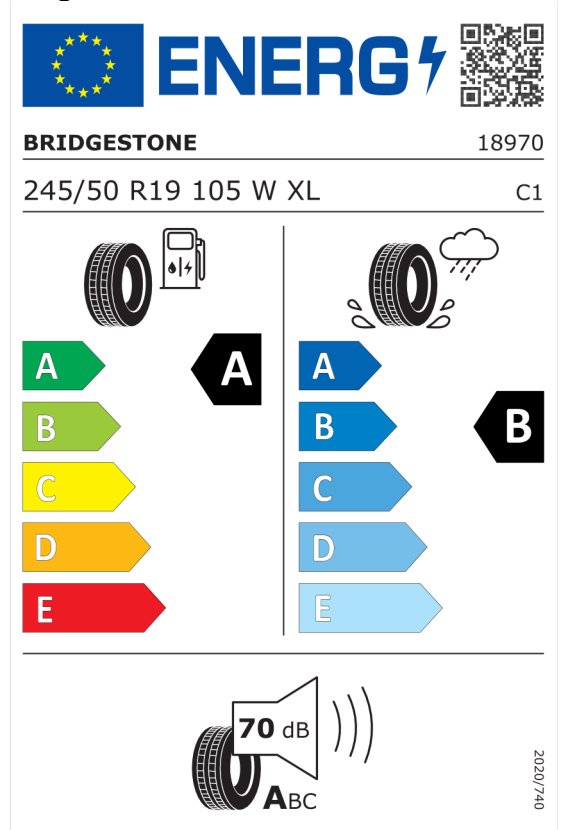

Pirelli 596053

<https://eprel.ec.europa.eu/qr/596053>

Bridgestone 382610

<https://eprel.ec.europa.eu/qr/382610>

Nabídka
149079
Číslo nabídky
13.05.2024
Datum
27.05.2024
Platnost do

Michelin 410016

MICHELIN 356061