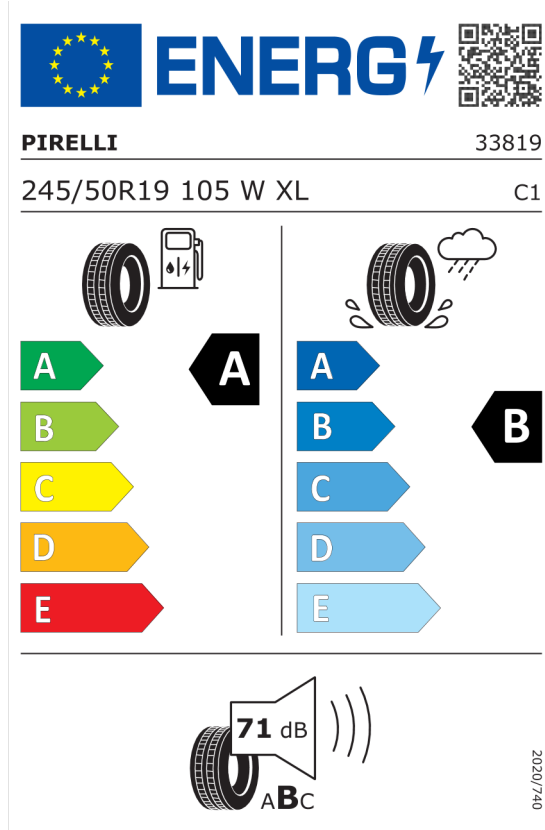

Nabídka
149079
Číslo nabídky
13.05.2024
Datum
27.05.2024
Platnost do

EU energetický štítek pneumatik

Pirelli 596053

<https://eprel.ec.europa.eu/qr/596053>