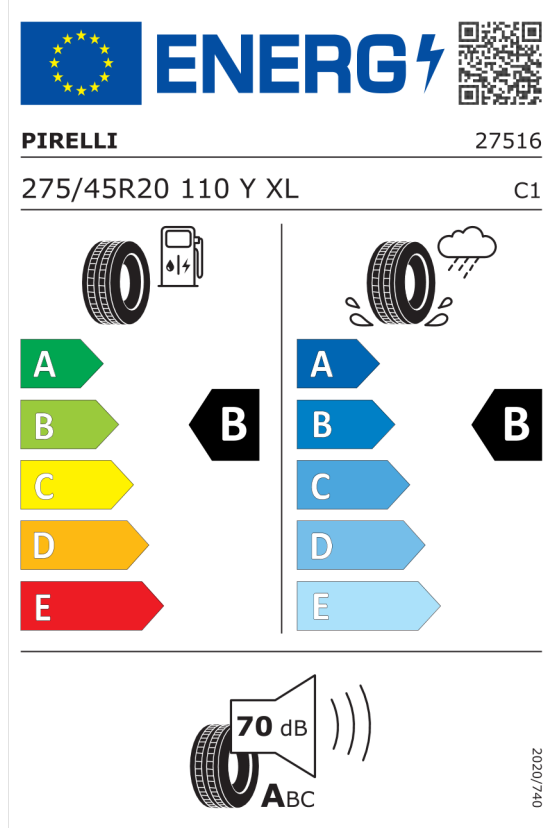

Nabídka
40123
Číslo nabídky
07.05.2024
Datum
21.05.2024
Platnost do

EU energetický štítek pneumatik

Pirelli 581098

<https://eprel.ec.europa.eu/qr/581098>