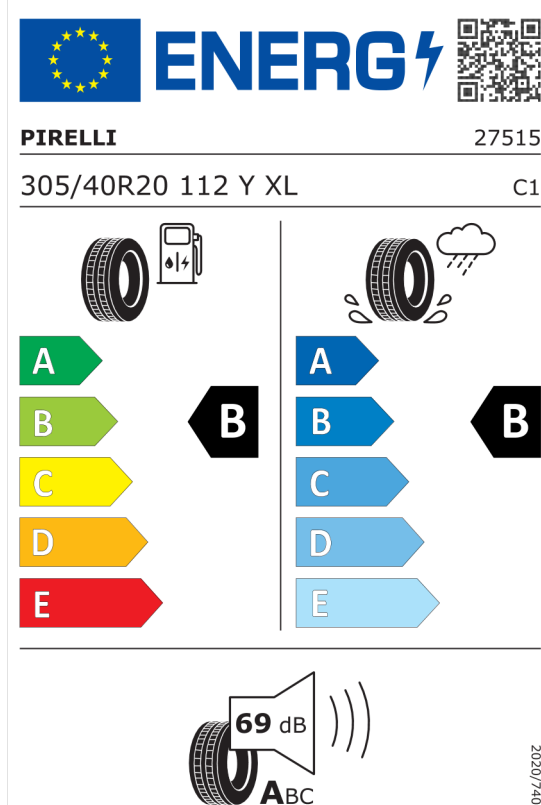

## Nabídka

Číslo nabídky  
Datum  
Platnost do

40123  
07.05.2024  
21.05.2024

### Pirelli 581089

<https://eprel.ec.europa.eu/qr/581089>

**Nabídka**  
40123  
Číslo nabídky  
07.05.2024  
Datum  
21.05.2024  
Platnost do