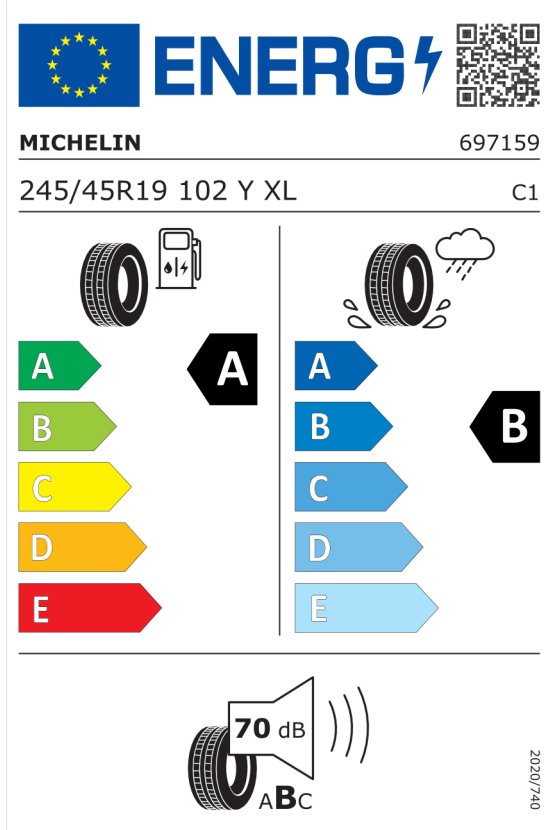

Nabídka
148653
Číslo nabídky
23.04.2024
Datum
07.05.2024
Platnost do

EU energetický štítek pneumatik

Michelin 796599

<https://eprel.ec.europa.eu/qr/796599>