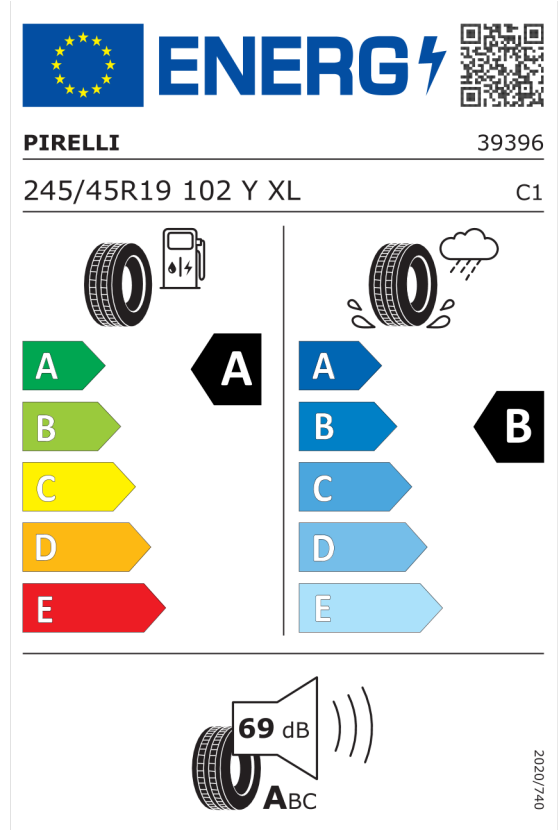

Nabídka
148653
Číslo nabídky
23.04.2024
Datum
07.05.2024
Platnost do

EU energetický štítek pneumatik

Michelin 796599

<https://eprel.ec.europa.eu/qr/796599>

Pirelli 596812

<https://eprel.ec.europa.eu/qr/596812>

Nabídka
148653
Číslo nabídky
23.04.2024
Datum
07.05.2024
Platnost do

Hankook 626794

Hankook 1026883

245/45R19 102 Y XL C1

	
A	A
B	B
C	C
D	D
E	E

 **69 dB** **ABC**

2020/740

<https://eprel.ec.europa.eu/qr/626794>