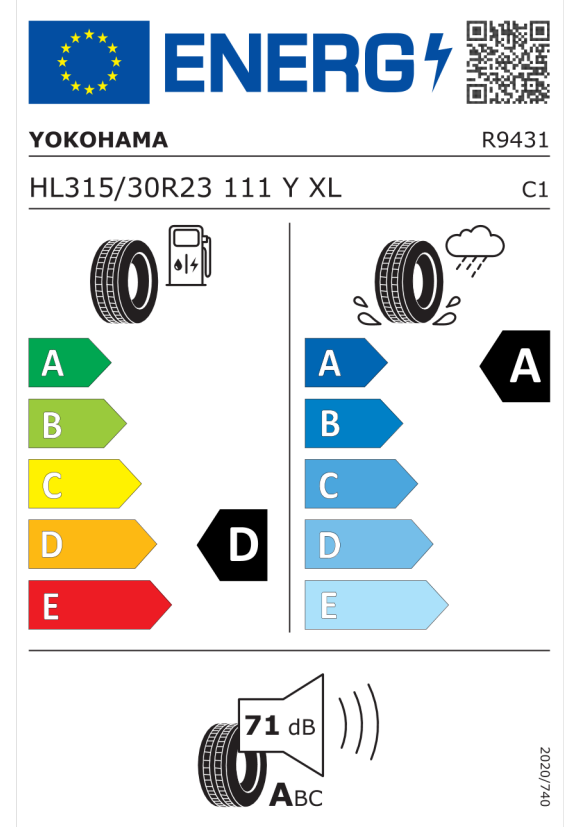

Yokohama 1477466

<https://eprel.ec.europa.eu/qr/1477466>