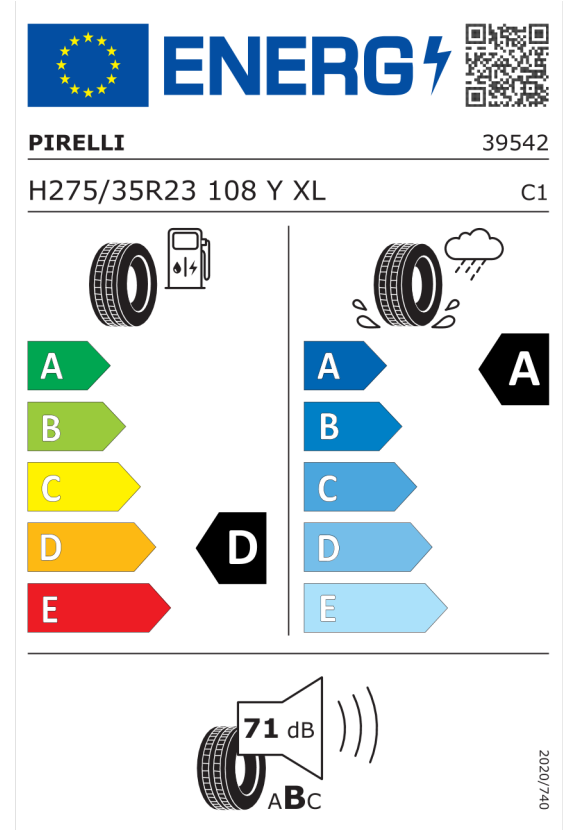

Nabídka
148148
Číslo nabídky
09.04.2024
Datum
23.04.2024
Platnost do

EU energetický štítek pneumatik

Yokohama 1477465

<https://eprel.ec.europa.eu/qr/1477465>

Pirelli 1069987

<https://eprel.ec.europa.eu/qr/1069987>