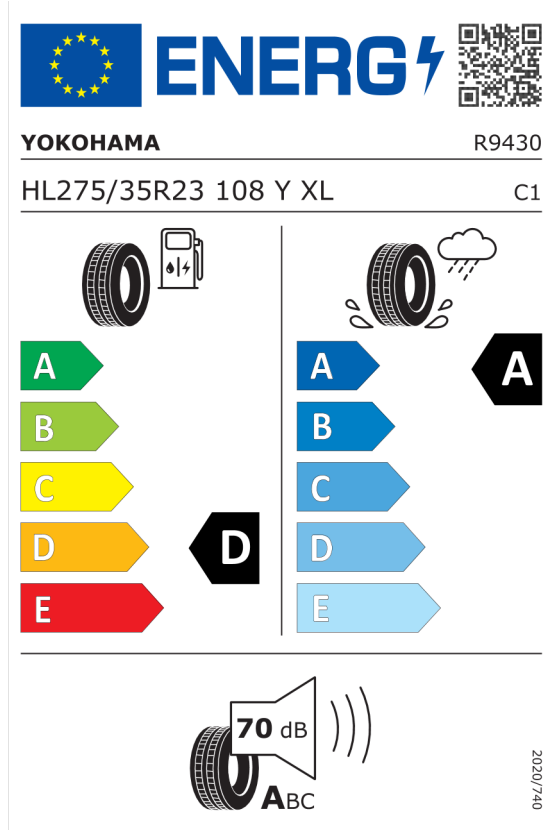

Nabídka
148148
Číslo nabídky
09.04.2024
Datum
23.04.2024
Platnost do

EU energetický štítek pneumatik

Yokohama 1477465

<https://eprel.ec.europa.eu/qr/1477465>