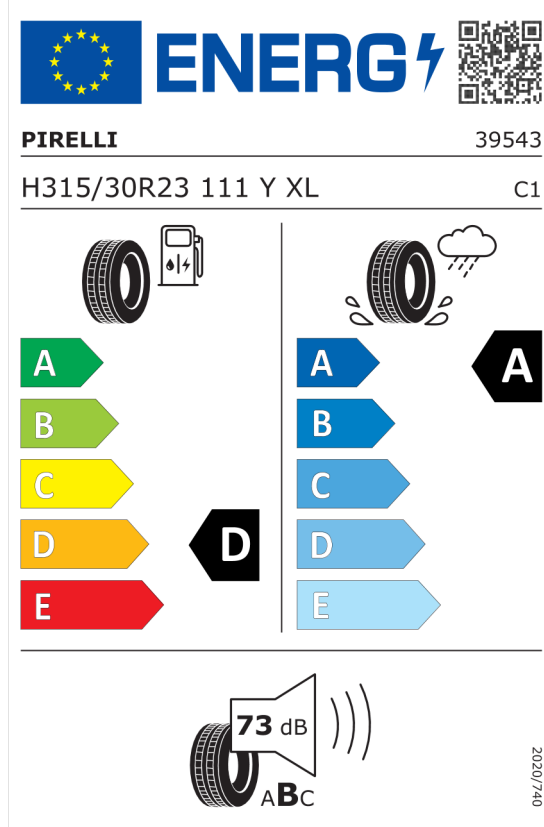

Nabídka
148148
Číslo nabídky
09.04.2024
Datum
23.04.2024
Platnost do

Pirelli 1069988

<https://eprel.ec.europa.eu/qr/1069988>