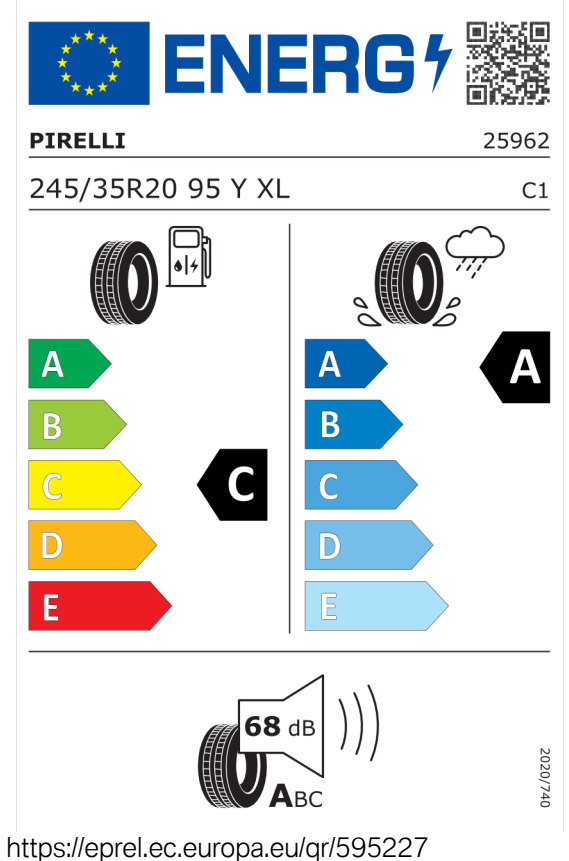

Cena celkem bez DPH **Kč** **2 337 253**

DPH **Kč** **490 823**

Cena celkem včetně DPH **Kč** **2 828 076**

Autorizovaný dealer si vyhrazuje právo na změny cen, technických parametrů a specifikací bez předchozího upozornění.

Nabídka
145578
Číslo nabídky
23.01.2024
Datum
06.02.2024
Platnost do

EU energetický štítek pneumatik

Goodyear 530043

Pirelli 595227

Nabídka

Číslo nabídky

145578

Datum