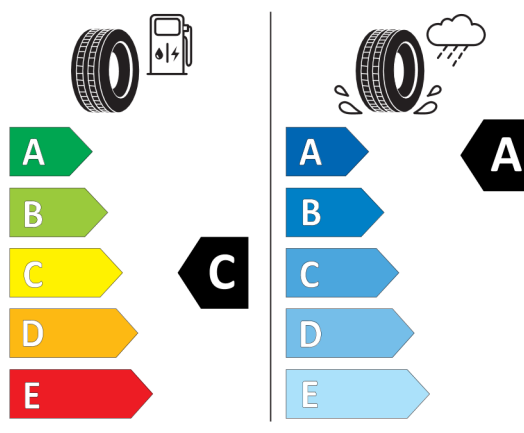

<https://eprel.ec.europa.eu/qr/595620>

Goodyear 530041

GOODYEAR

547964

275/30R20 97 Y XL

C1

<https://eprel.ec.europa.eu/qr/530041>