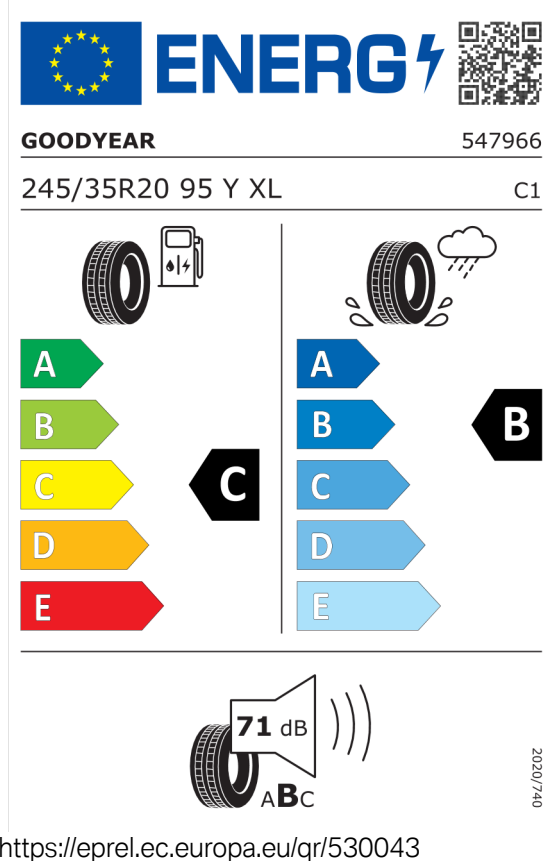

Cena celkem bez DPH **Kč** **2 337 253**

DPH **Kč** **490 823**

Cena celkem včetně DPH **Kč** **2 828 076**

Autorizovaný dealer si vyhrazuje právo na změny cen, technických parametrů a specifikací bez předchozího upozornění.

Nabídka
145578
Číslo nabídky
23.01.2024
Datum
06.02.2024
Platnost do

EU energetický štítek pneumatik

Goodyear 530043

Pirelli 595227

Nabídka

Číslo nabídky

145578

Datum