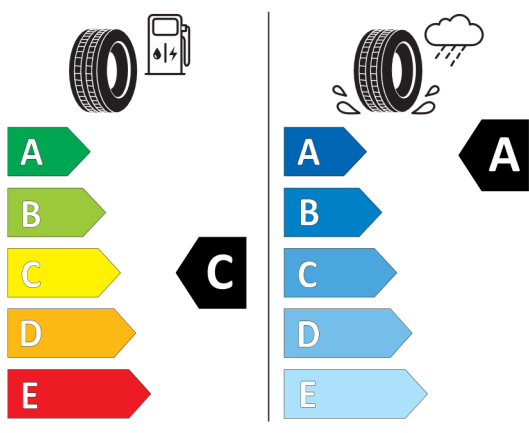

23.01.2024

Platnost do

06.02.2024

Pirelli 595620

PIRELLI

27969

275/30R20 97 Y XL

C1