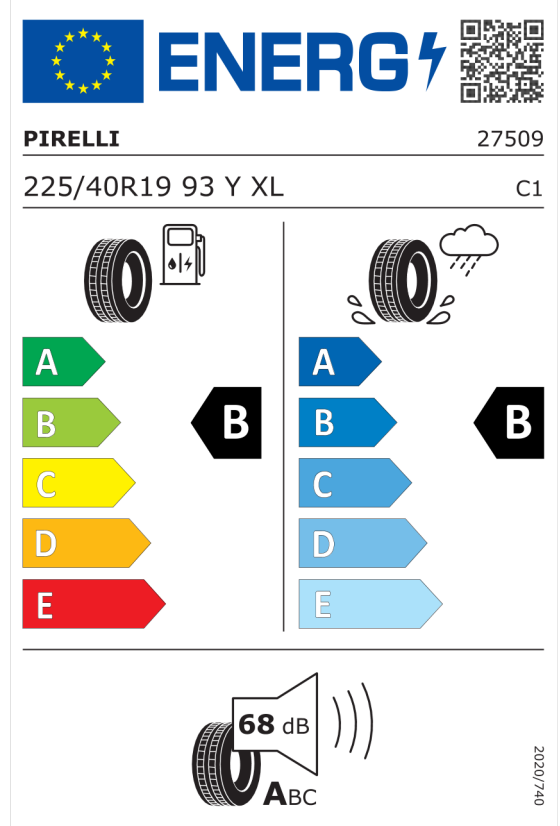

Nabídka
143208
Číslo nabídky
26.10.2023
Datum
09.11.2023
Platnost do

EU energetický štítek pneumatik

Goodyear 529638

<https://eprel.ec.europa.eu/qr/529638>

Pirelli 595518

<https://eprel.ec.europa.eu/qr/595518>