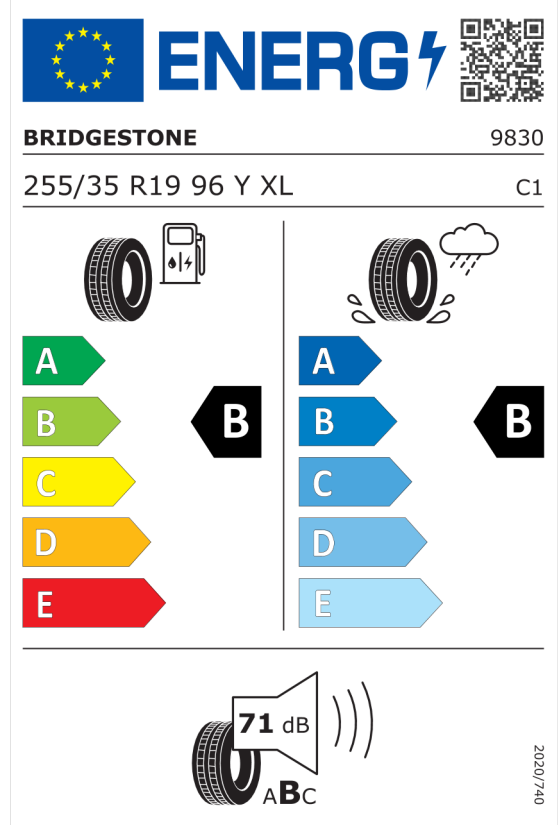

Bridgestone 382651

<https://eprel.ec.europa.eu/qr/382651>