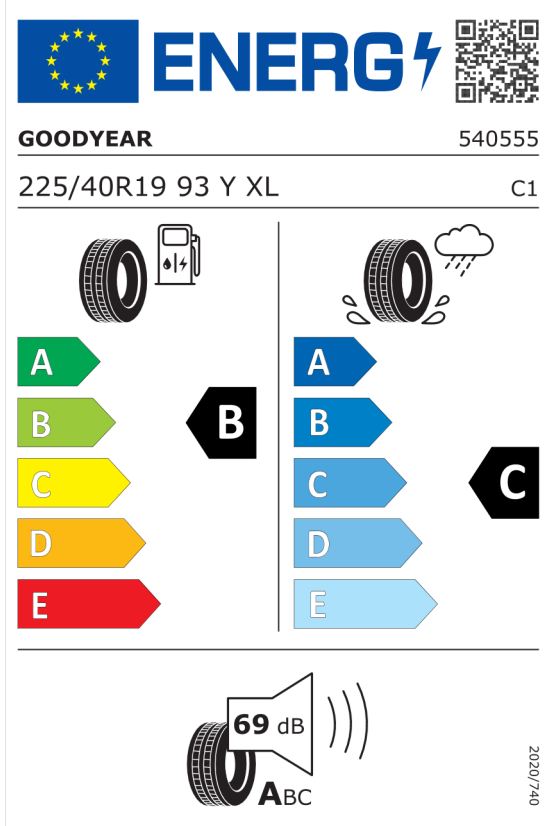

Nabídka
143208
Číslo nabídky
26.10.2023
Datum
09.11.2023
Platnost do

EU energetický štítek pneumatik

Goodyear 529638

<https://eprel.ec.europa.eu/qr/529638>

Pirelli 595518

<https://eprel.ec.europa.eu/qr/595518>