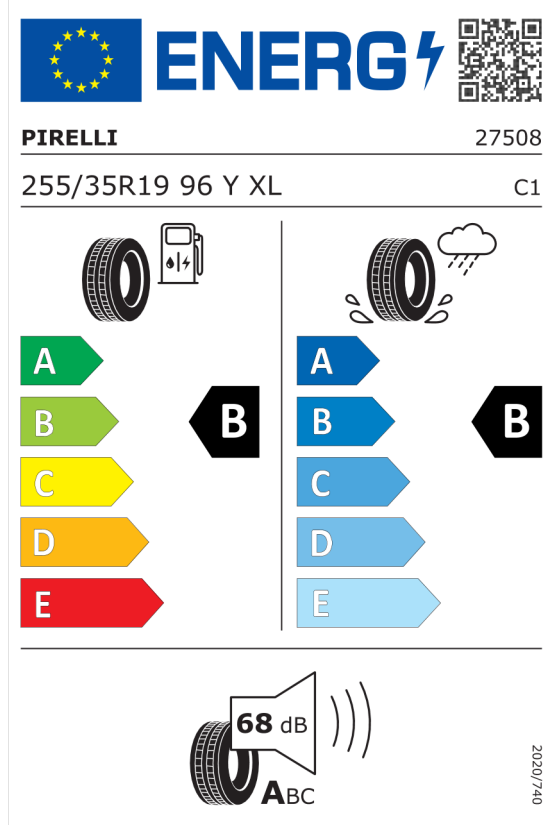

Nabídka
143208
Číslo nabídky
26.10.2023
Datum
09.11.2023
Platnost do

EU energetický štítek pneumatik

Goodyear 529638

<https://eprel.ec.europa.eu/qr/529638>

Pirelli 595518

<https://eprel.ec.europa.eu/qr/595518>

Goodyear 529635

GOODYEAR 540537

255/35R19 96 Y XL C1

2020/740

<https://eprel.ec.europa.eu/qr/529635>

Nabídka
143208
Číslo nabídky
26.10.2023
Datum
09.11.2023
Platnost do

Pirelli 595517

<https://eprel.ec.europa.eu/qr/595517>